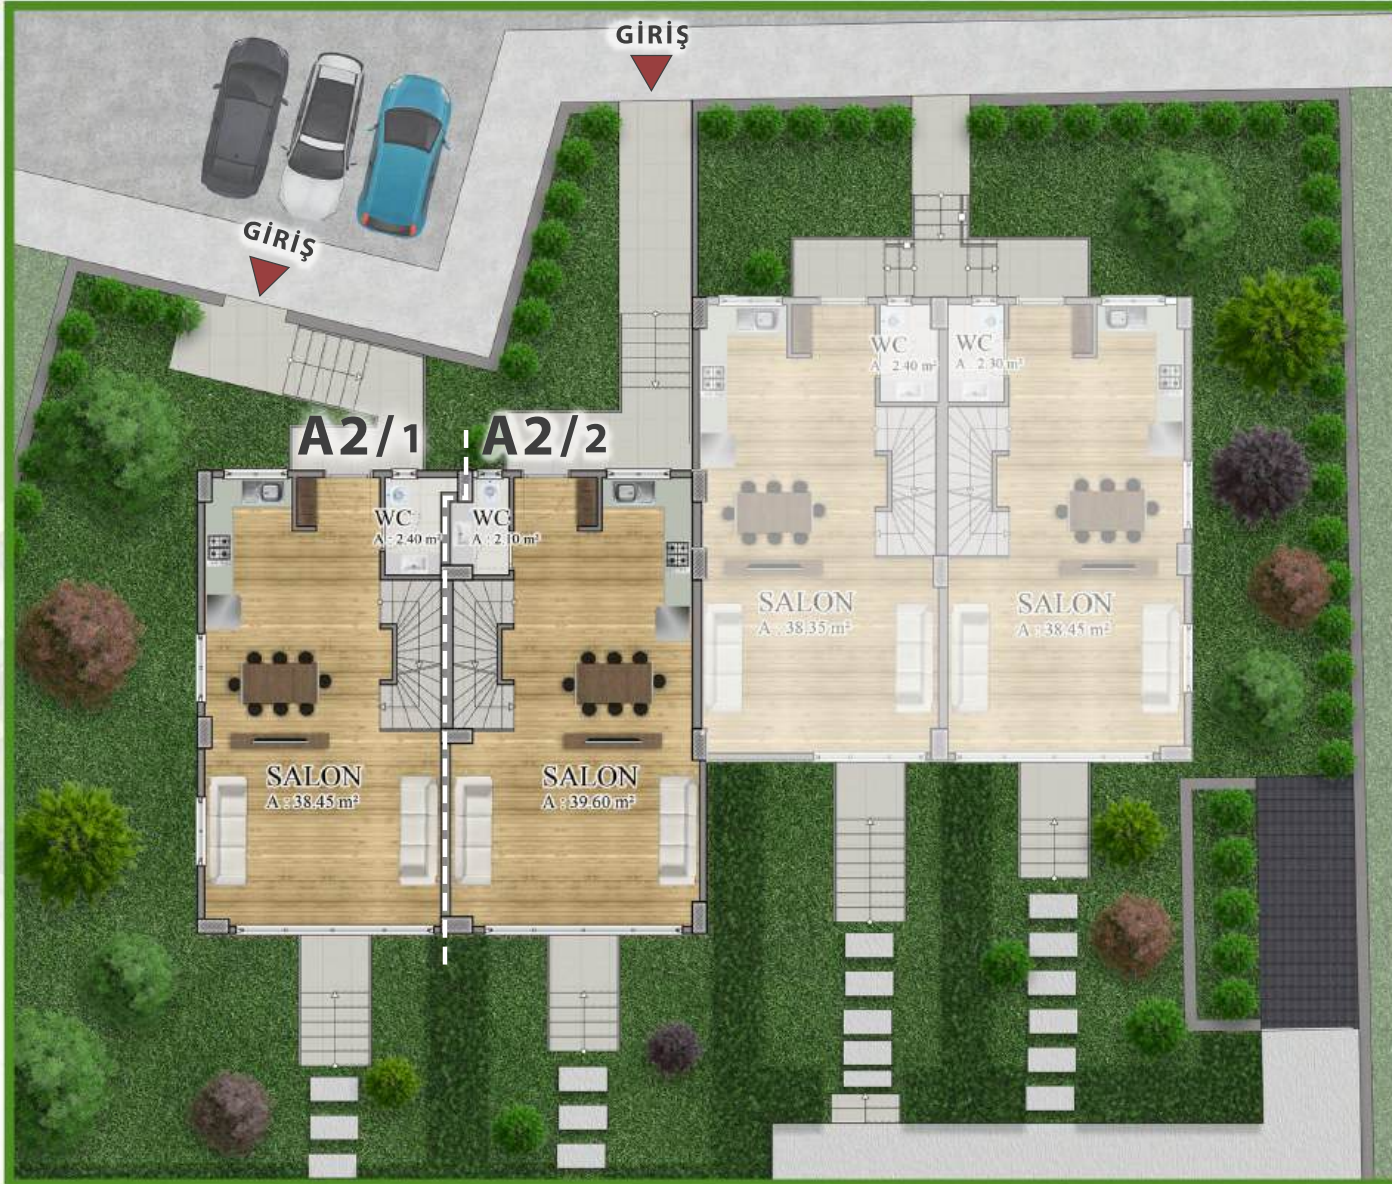

SALON : 38.45 m²

WC : 2.40 m²

ÖZEL BAHÇE ALANI : 130 m²

A2/2 KAT PLANI

SALON : 39.60 m²

WC : 2.10 m²

ÖZEL BAHÇE ALANI : 50 m²

BAHÇE'YE ÇIKIŞLAR ZEMİN KATTANDIR.